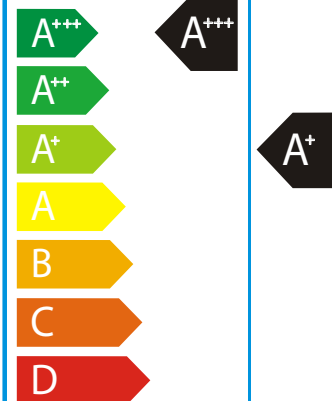

ENERG
енергия · ενέργεια

Y IJA
IE IA

Midea®

MCD-36HRFN1-QRDO
MOD30U-36HFN1-RRDO

SEER

kW 10,5
SEER 6,1
kWh/annum 602

SCOP

kW	10,5	10,1	X
SCOP	5,1	4,0	X
kWh/annum	2882	3535	X