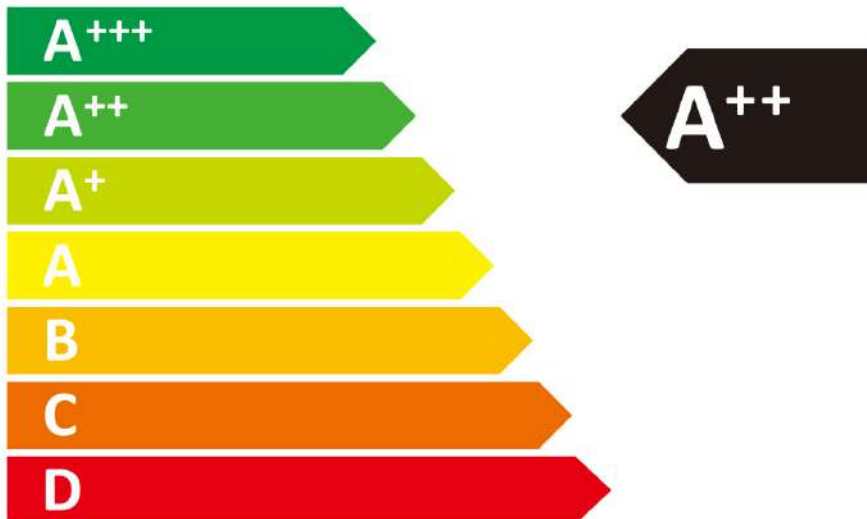

ENERG
енергия · ενέργεια

Midea

MB400A2D

ENERGIA · ЕНЕРГИЯ
ΕΝΕΡΓΕΙΑ · ENERGIJA
ENERGY · ENERGIE · ENERGI

224
kWh/annum

219 L

76 L

40 dB