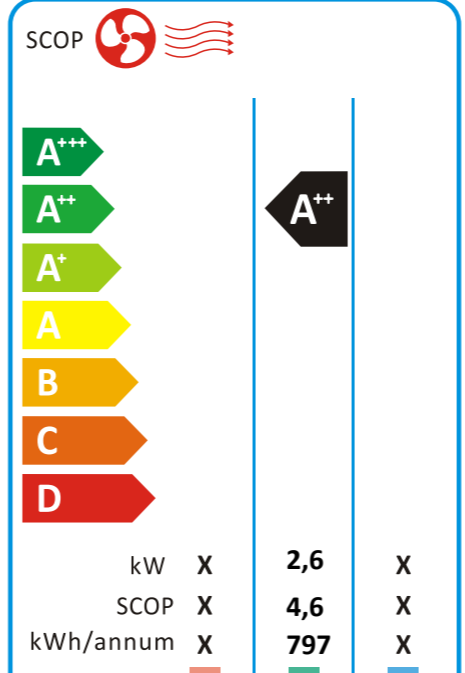

**ENERG** Y IJA  
енергия · ενέργεια IE IA

**Midea**

MSAGBU-12HRFN8-QRD1GW(GA)  
MOX230-12HFN8-QRD6GW

ENERGIA · ЕНЕРГИЯ · ΕΝΕΡΓΕΙΑ · ENERGIJA · ENERGY · ENERGIE · ENERGI  
626/2011