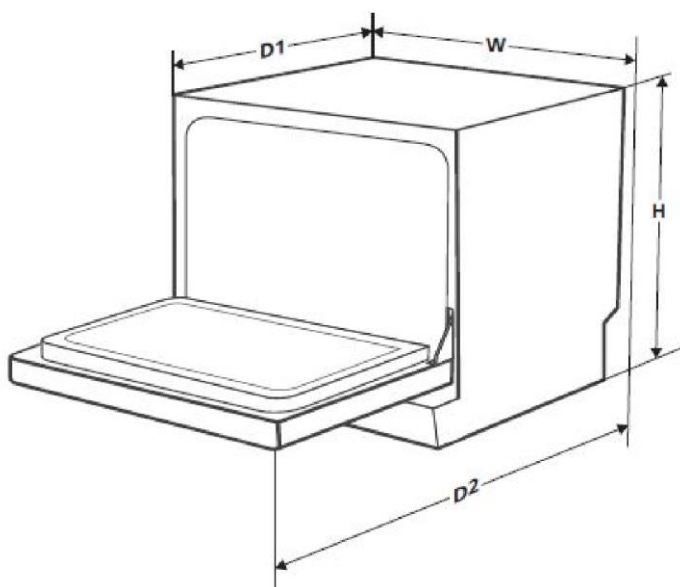

MTD55SI0IW-ES

CARACTERÍSTICAS

Modelo	MTD55SI0IW-ES	
Código EAN	6939962613093	
Color	Blanco	
Capacidad	Cubiertos	6
Consumo de Energía	kWh/100 ciclos	61
Consumo de agua	L/ciclo	6,5
Eficiencia Energética		F
Nivel sonoro	dB	49
Potencia máxima	W	1280
Tensión alimentación	V/Hz	220-240/50
Programación diferida	h	1-24
Media carga		No
Cesta superior regulable en altura		No
Tipo de control	Control electrónico	
Numero de programas	7	
Programas	Intensivo, Universal, Eco, Cristal, 90 min, Rápido, Auto limpieza	

MTD55SI01W-ES

ESPECIFICACIONES

Modelo	MTD55SI01W-ES	
Alto sin tapa	mm	438
Fondo con puerta cerrada (D1)	mm	550
Fondo con puerta abierta (D2)	mm	812
Ancho (W)	mm	550
Dimensiones y Peso - Neto	Ancho/Alto/fondo	550 / 438 / 550 mm - 36,5 Kilos
Dimensiones y Peso – Bruto (embalaje)	Ancho/Alto/fondo	605 / 503 / 555 mm - 41,5 Kilos