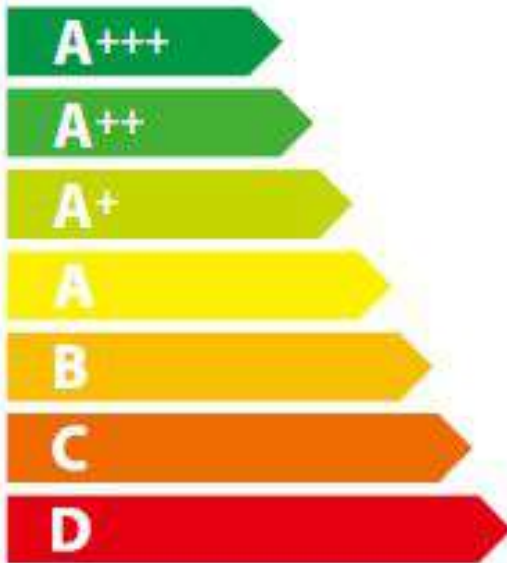

ENERG
енергия · ενέργεια

Midea

MH70BI3200X-ES

56
kWh/annum

ABCD**E**FG

A**BC**DEFG

AB**C**DEFG

64dB