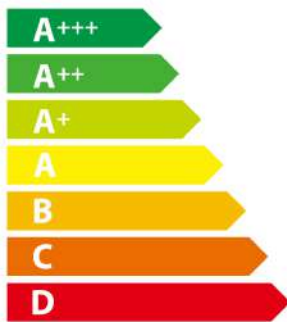

ENERG
енергия · ενέργεια

Y IJA
IE IA

Midea

MH60A3200W-ES

C

92
kWh/annum

AB**C**DEFG

AB**C**DEFG