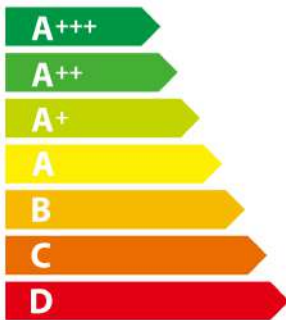

**ENERG** Y IJA  
енергия · ενεργεια IE IA

**Midea**

MH60S2120X-ES

**C**

**51**  
kWh/annum

ABCD **E**FG

AB **C**DEFG

ABC **D**EFG