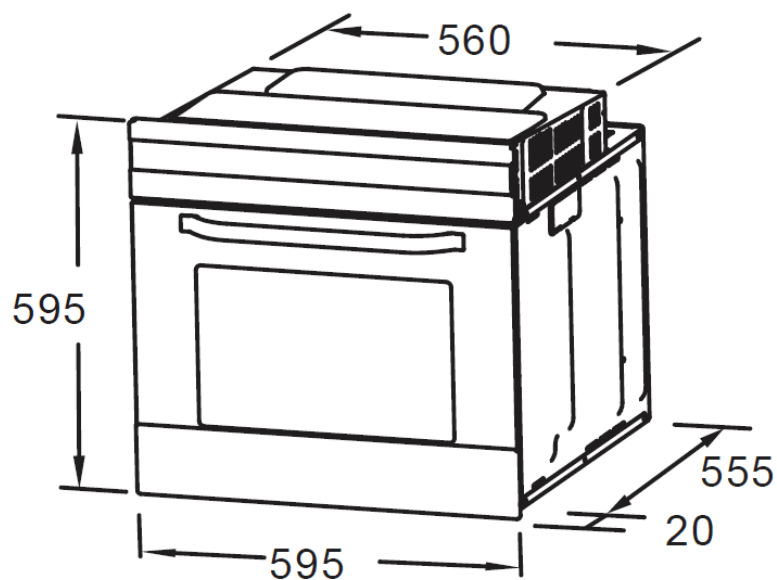

MB20CO6065MMASJ

CARACTERÍSTICAS

MODELO	MB20CO6065MMASJ	
Código EAN	6944271664094	
Tipo	Horno multifunción	
Capacidad	L	65
Clasificación energética	A	
Potencia	W	3000
Tensión / Alimentación	V/Hz	220-240 / 50-60
Tipo de control	3 mandos	
Guías Telescópicas	No	
Recordatorio fin cocción	Sí	
Numero cristales puerta	2	
Ventilador refrigeración	Sí	
Numero de Funciones	9	
Funciones	Iluminación, descongelación, calor inferior, convencional, convencional + ventilador, grill, grill doble, grill doble + ventilador y ECO.	
Dimensiones y Peso - Neto	Ancho/Alto/fondo	595 / 595 / 575 mm - 32 Kilos
Dimensiones y Peso (embalaje) - Bruto	Ancho/Alto/fondo	648 / 670 / 688 mm - 36 Kilos

MB20CO6065MMASJ**ESPECIFICACIONES**

Modelo	MB20CO6065MMASJ	
Ancho	mm	595
Alto	mm	595
Fondo con puerta	mm	575
Fondo sin puerta	mm	555

NOTAS:

- (1) Los datos y especificaciones presentes en esta ficha pueden variar sin previo aviso.
(2) Las imágenes de esta ficha son de carácter orientativo, pudiendo ser diferentes a la máquina final.