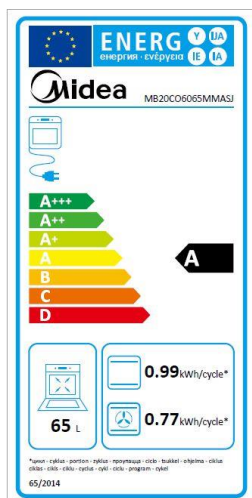

MB20CO6065MMASJ

CARACTERÍSTICAS

MODELO	MB20CO6065MMASJ	
Código EAN	6944271664094	
Tipo	Horno multifunción	
Capacidad	L	65
Clasificación energética	A	
Potencia	W	3000
Tensión / Alimentación	V/Hz	220-240 / 50-60
Tipo de control	3 mandos	
Guías Telescópicas	No	
Recordatorio fin cocción	Sí	
Numero cristales puerta	2	
Ventilador refrigeración	Sí	
Numero de Funciones	9	
Funciones	Iluminación, descongelación, calor inferior, convencional, convencional + ventilador, grill, grill doble, grill doble + ventilador y ECO.	
Dimensiones y Peso - Neto	Ancho/Alto/fondo	595 / 595 / 575 mm - 32 Kilos
Dimensiones y Peso (embalaje) - Bruto	Ancho/Alto/fondo	648 / 670 / 688 mm - 36 Kilos

NOTAS:

- (1) Los datos y especificaciones presentes en esta ficha pueden variar sin previo aviso.
- (2) Las imágenes de esta ficha son de carácter orientativo, pudiendo ser diferentes a la máquina final.

MB20CO6065MMASJ**ESPECIFICACIONES**

Modelo	MB20CO6065MMASJ	
Ancho	mm	595
Alto	mm	595
Fondo con puerta	mm	575
Fondo sin puerta	mm	555

NOTAS:

- (1) Los datos y especificaciones presentes en esta ficha pueden variar sin previo aviso.
(2) Las imágenes de esta ficha son de carácter orientativo, pudiendo ser diferentes a la máquina final.