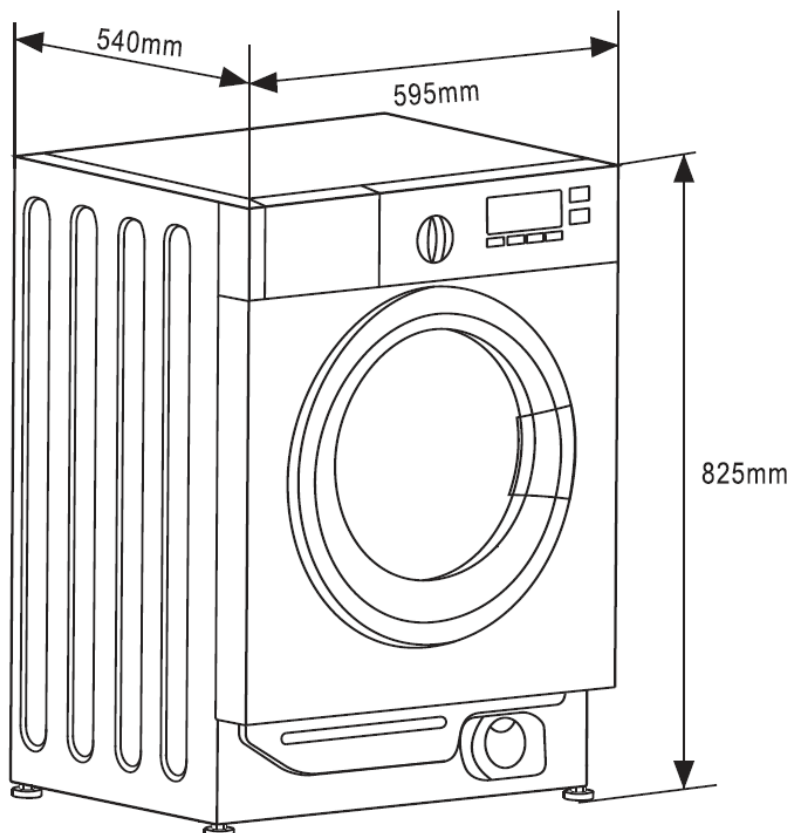

MFG10W80B/W-ES

CARACTERÍSTICAS

MODELO	MFG10W80B/W-ES	
Código EAN	6945878322998	
Tipo	Lavadora integración	
Capacidad carga centrifugado	Kg	8/8
Centrifugado	RPM	1400
Presión de agua	Mpa	0,05~1
Tipo Display / Color Display	LED / Blanco	
Bloqueo de puerta	Cierre PTC	
Motor	Motor BLDC Inverter	
Tipo de enchufe	Euro plug	
Consumo de agua ponderado (Ww)	L/ciclo	48
Consumo de energía en kWh por ciclo	kWh/ciclo	0,545
Clase eficiencia energética ciclo completo de lavado/centrifugado	B / B	
Nivel de ruido centrifugado	dB	76
Programas (16)	Intensivo, Algodón, Sintético, Mix, Delicado, Tejanos, ECO 40-60, 20°C, Centrifugado, Aclarado y centrifugado, Ropa de bebé, Lana, Ropa deportiva, Lavado rápido 45', Lavado rápido 15', Ciclo personalizado	
Funciones (9)	Función, Programación diferida, Selección temperaturas (Frio, 20°C, 30°C, 40°C, 60°C, 90°C), Prelavado, Aclarado extra, Selección velocidad centrifugado (0-400-600-800-1000-1200-1400), Memoria, Eliminación sonidos fin de ciclo, Bloqueo infantil	

MFG I0W80B/W-ES

ESPECIFICACIONES

Modelo	MFG I0W80B/W-ES	
Ancho	mm	595
Alto	mm	850
Fondo	mm	540

NOTAS:

- (1) Los datos y especificaciones presentes en esta ficha pueden variar sin previo aviso.
- (2) Las imágenes de esta ficha son de carácter orientativo, pudiendo ser diferentes a la máquina final.