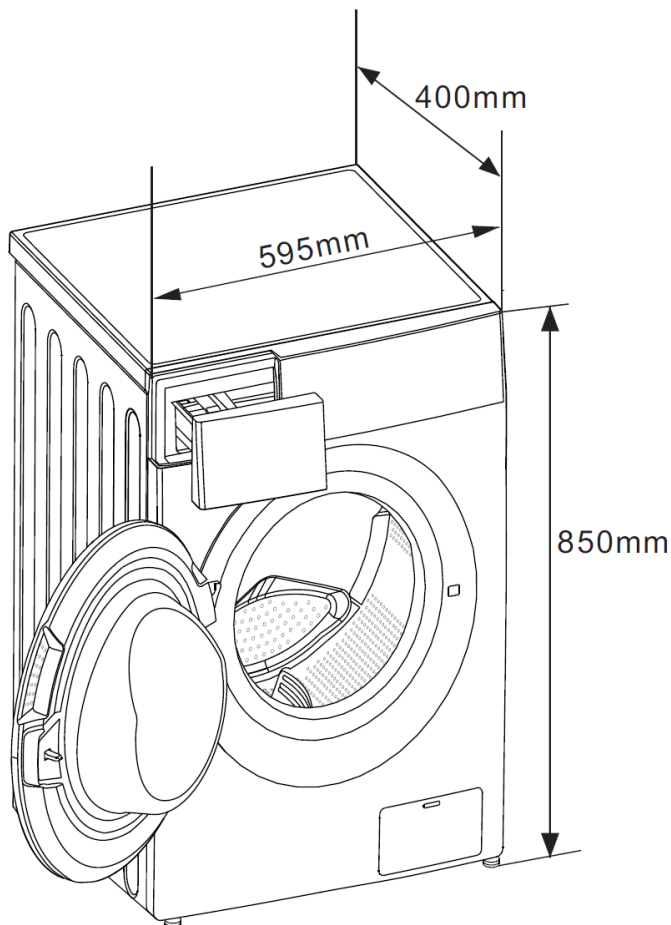

MF I00W70/W-ES

CARACTERÍSTICAS

MODELO	MF I00W70/W-ES	
Código EAN	6945879322905	
Tipo	Lavadora carga frontal	
Capacidad carga centrifugado	Kg	7/7
Centrifugado	RPM	1200
Presión de agua	Mpa	0,05~1
Tipo Display / Color Display	LED / Blanco	
Bloqueo de puerta	Cierre PTC	
Motor	Motor Universal	
Tipo de enchufe	Euro plug	
Consumo de agua ponderado (Ww)	L/ciclo	45
Consumo de energía en kWh por ciclo	kWh/ciclo	0,690
Clase eficiencia energética ciclo completo de lavado/centrifugado	D / C	
Nivel de ruido centrifugado	dB	80
Programas (15)	Tejanos, ECO 40-60, Algodón frío, Algodón (20°C, 40°C, 60°C), Higiénico 90°C, Lavado rápido 15', Lavado rápido 45', Mix (20°C, 40°C, 60°C), Delicado, Aclarado y centrifugado, Solo centrifugado	
Funciones (5)	Programación diferida, Prelavado, Aclarado extra, Selección velocidad centrifugado (0-400-600-800-1000), Bloqueo infantil	

MF I00W70/W-ES

ESPECIFICACIONES

Modelo	MF I00W70/ W-ES	
Ancho	mm	595
Alto	mm	850
Fondo	mm	400

NOTAS:

- (1) Los datos y especificaciones presentes en esta ficha pueden variar sin previo aviso.
- (2) Las imágenes de esta ficha son de carácter orientativo, pudiendo ser diferentes a la máquina final.