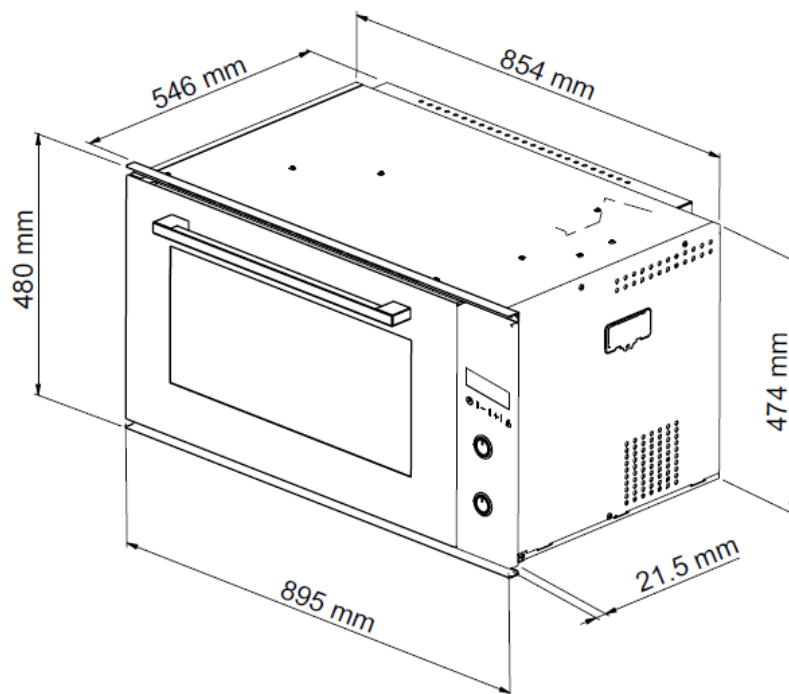

## CARACTERÍSTICAS

MODELO	MCO4893PMA	
Código EAN	8431312216896	
Tipo	Horno multifunción	
Capacidad	L	93
Clasificación energética	A	
Potencia	W	2800
Tensión / Alimentación	V/Hz	220-240 / 50-60
Tipo de control	2 mandos + touch control	
Guías Telescópicas	No	
Recordatorio fin cocción	Sí	
Numero cristales puerta	3	
Ventilador refrigeración	Sí	
Numero de Funciones	12	
Funciones	Iluminación, descongelación, calor inferior, convencional, convencional + ventilador, grill, grill doble, grill doble + ventilador, convección, bloqueo infantil, cocción automática y ECO	
Dimensiones y Peso - Neto	Ancho/Alto/fondo	895 / 480 / 567,5 mm - 49 Kilos
Dimensiones y Peso (embalaje) - Bruto	Ancho/Alto/fondo	985 / 580 / 655 mm - 57 Kilos

## ESPECIFICACIONES

Modelo	MCO4893PMA	
Ancho	mm	895
Alto	mm	480
Fondo con puerta	mm	567,5
Fondo sin puerta	mm	546