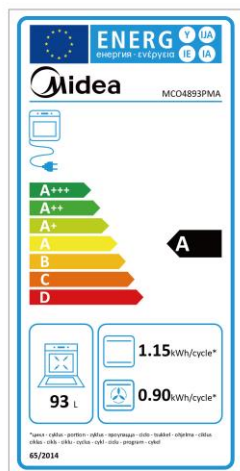

## CARACTERÍSTICAS

MODELO	MCO4893PMA	
Código EAN	8431312216896	
Tipo	Horno multifunción	
Capacidad	L	93
Clasificación energética	A	
Potencia	W	2800
Tensión / Alimentación	V/Hz	220-240 / 50-60
Tipo de control	2 mandos + touch control	
Guías Telescópicas	No	
Recordatorio fin cocción	Sí	
Numero cristales puerta	3	
Ventilador refrigeración	Sí	
Numero de Funciones	12	
Funciones	Iluminación, descongelación, calor inferior, convencional, convencional + ventilador, grill, grill doble, grill doble + ventilador, convección, bloqueo infantil, cocción automática y ECO	
Dimensiones y Peso - Neto	Ancho/Alto/fondo	895 / 480 / 567,5 mm - 49 Kilos
Dimensiones y Peso (embalaje) - Bruto	Ancho/Alto/fondo	985 / 580 / 655 mm - 57 Kilos