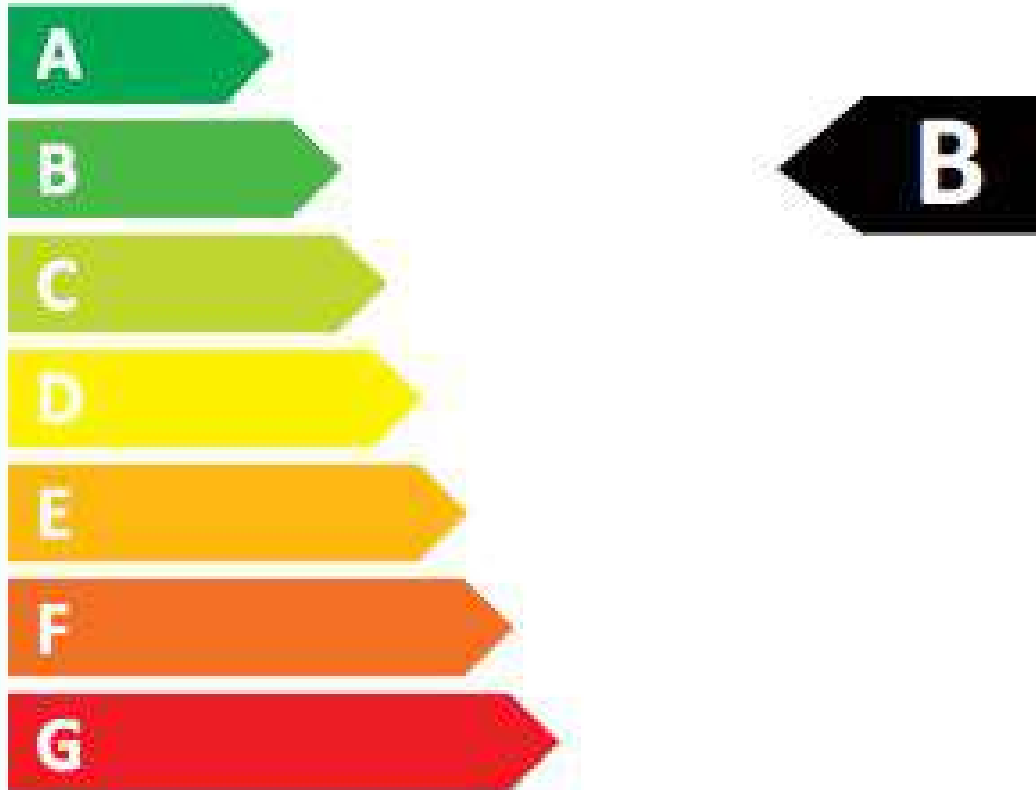

ENERG

MIDEA

MF200W90B/W-ES

57 kWh / **100**

9,0 kg

3:48

49 L

A **B** C D E F G