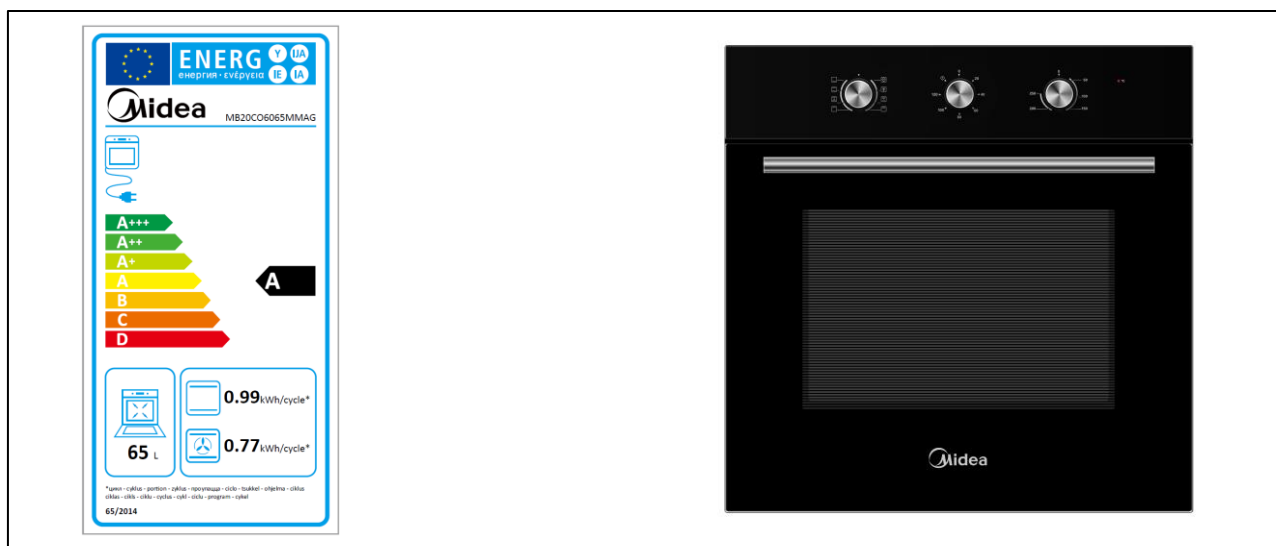

MB20CO6065MMAG

CARACTERÍSTICAS

MODELO	MB20CO6065MMAG	
Código EAN	8431312221043	
Tipo	Horno multifunción	
Capacidad	L	65
Clasificación energética	A	
Potencia	W	3000
Tensión / Alimentación	V/Hz	220-240 / 50-60
Tipo de control	3 mandos	
Guías Telescópicas	No	
Recordatorio fin cocción	Sí	
Numero cristales puerta	2	
Ventilador refrigeración	Sí	
Numero de Funciones	9	
Funciones	Iluminación, descongelación, calor inferior, convencional, convencional + ventilador, grill, grill doble, grill doble + ventilador y ECO.	
Dimensiones y Peso - Neto	Ancho/Alto/fondo	595 / 595 / 575 mm - 32 Kilos
Dimensiones y Peso (embalaje) - Bruto	Ancho/Alto/fondo	648 / 670 / 688 mm - 36 Kilos