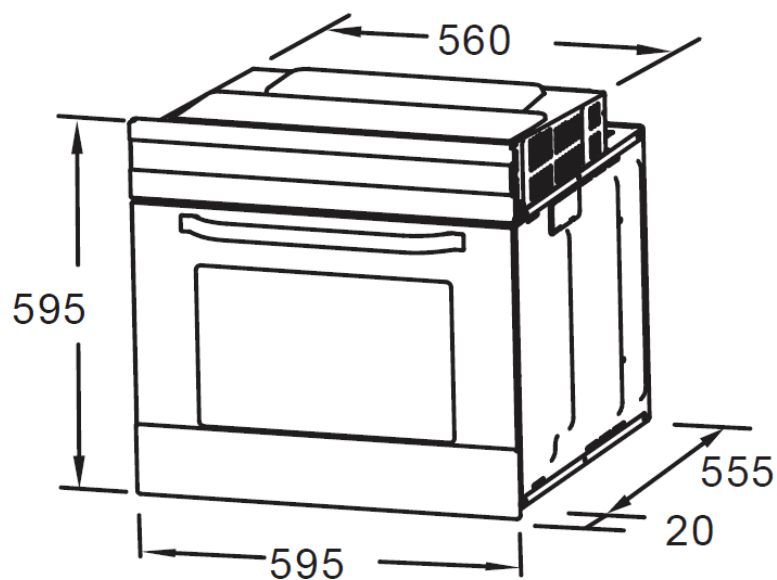

MB20CO6065MMAG

CARACTERÍSTICAS

MODELO	MB20CO6065MMAG	
Código EAN	8431312221043	
Tipo	Horno multifunción	
Capacidad	L	65
Clasificación energética	A	
Potencia	W	3000
Tensión / Alimentación	V/Hz	220-240 / 50-60
Tipo de control	3 mandos	
Guías Telescópicas	No	
Recordatorio fin cocción	Sí	
Numero cristales puerta	2	
Ventilador refrigeración	Sí	
Numero de Funciones	9	
Funciones	Iluminación, descongelación, calor inferior, convencional, convencional + ventilador, grill, grill doble, grill doble + ventilador y ECO.	
Dimensiones y Peso - Neto	Ancho/Alto/fondo	595 / 595 / 575 mm - 32 Kilos
Dimensiones y Peso (embalaje) - Bruto	Ancho/Alto/fondo	648 / 670 / 688 mm - 36 Kilos

MB20CO6065MMAS**ESPECIFICACIONES**

Modelo	MB20CO6065MMAS	
Ancho	mm	595
Alto	mm	595
Fondo con puerta	mm	575
Fondo sin puerta	mm	555

NOTAS:

- (1) Los datos y especificaciones presentes en esta ficha pueden variar sin previo aviso.
(2) Las imágenes de esta ficha son de carácter orientativo, pudiendo ser diferentes a la máquina final.