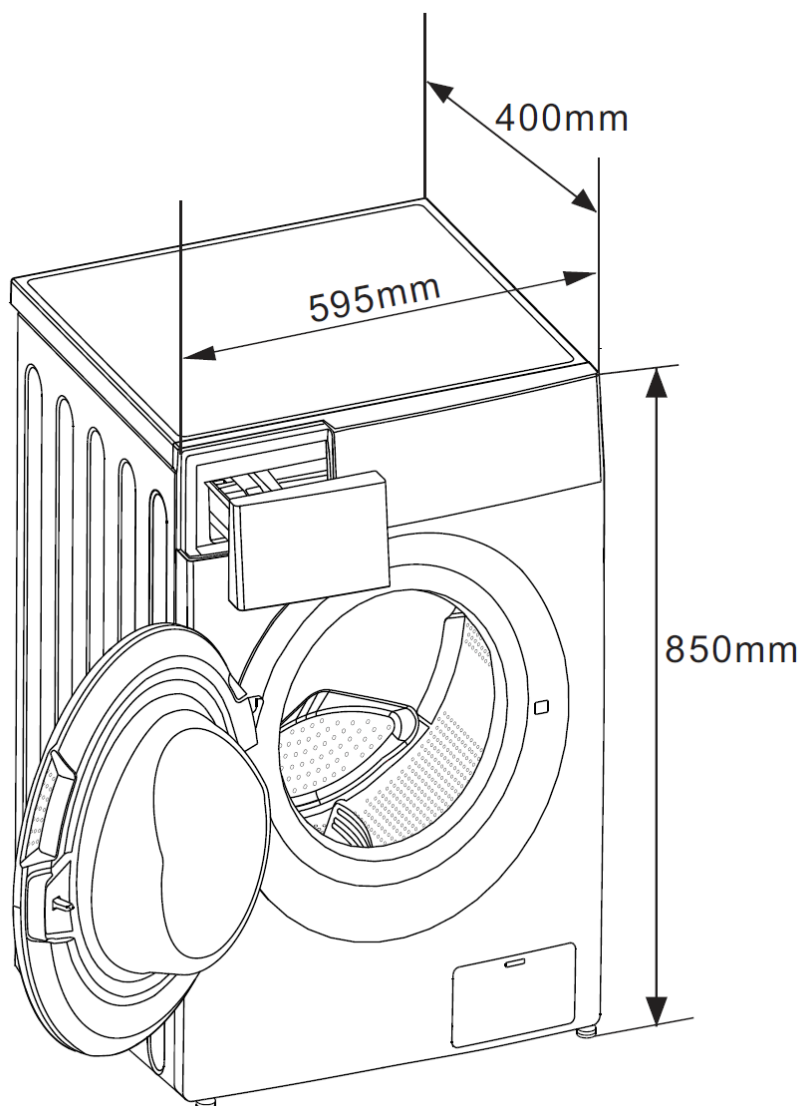

MFES06W60/W-ES

CARACTERÍSTICAS

MODELO	MFES06W60/W-ES	
Código EAN	6945878322875	
Tipo	Lavadora carga frontal	
Capacidad carga centrifugado	Kg	6/6
Centrifugado	RPM	1000
Presión de agua	Mpa	0,05~1
Tipo Display / Color Display	LED / Rojo	
Bloqueo de puerta	Cierre PTC	
Motor	Motor Universal	
Tipo de enchufe	Euro plug	
Consumo de agua ponderado (Ww)	L/ciclo	43
Consumo de energía en kWh por ciclo	kWh/ciclo	0,737
Clase eficiencia energética ciclo completo de lavado/centrifugado	E / C	
Nivel de ruido centrifugado	dB	80
Programas (23)	Algodón intensivo (40°C, 60°C), ECO 40-60, 20°C, Algodón (30°C, 40°C, 60°C, 90°C), Sintético, Sintético 40°C, Lavado en frío, Lavado rápido (15', 30', 45'), Diferido finalización (3h, 6h, 9h), Delicado, Delicado 30°C, Aclarado y centrifugado, Solo aclarado, Solo centrifugado, Limpieza tambor	
Funciones (5)	Easy-wash. Aclarado extra, Prelavado, Silenciar sonidos fin de ciclo, Bloqueo infantil	

MFES06W60/W-ES

ESPECIFICACIONES

Modelo	MFES06W60/W-ES	
Ancho	mm	595
Alto	mm	850
Fondo	mm	400

NOTAS:

- (1) Los datos y especificaciones presentes en esta ficha pueden variar sin previo aviso.
- (2) Las imágenes de esta ficha son de carácter orientativo, pudiendo ser diferentes a la máquina final.