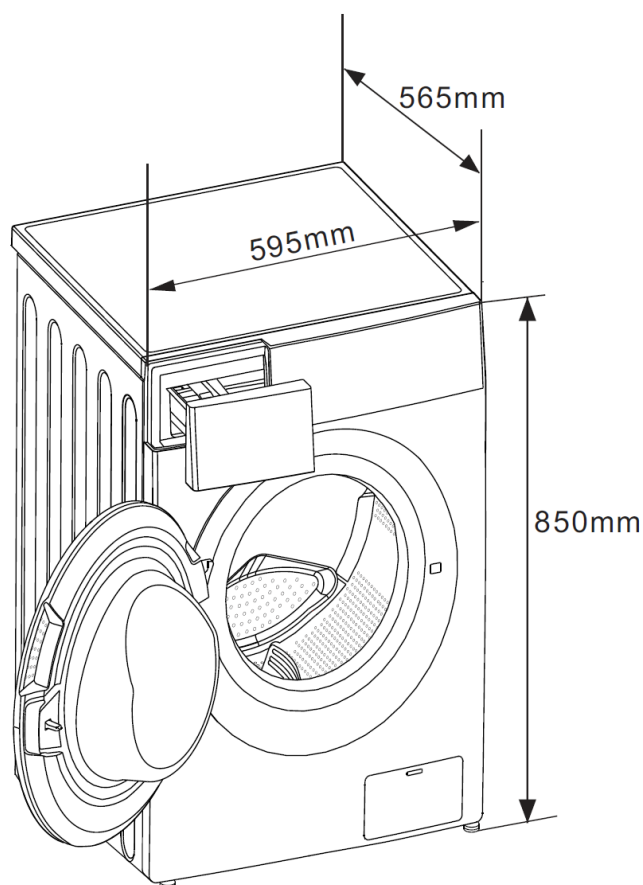

## CARACTERÍSTICAS

MODELO	MFES06W80/W-ES	
Código EAN	6945878322882	
Tipo	Lavadora carga frontal	
Capacidad carga centrifugado	Kg	8/8
Centrifugado	RPM	1400
Presión de agua	Mpa	0,05~1
Tipo Display / Color Display	LED / Rojo	
Bloqueo de puerta	Cierre PTC	
Motor	Motor Universal	
Tipo de enchufe	Euro plug	
Consumo de agua ponderado (Ww)	L/ciclo	48
Consumo de energía en kWh por ciclo	kWh/ciclo	0,827
Clase eficiencia energética ciclo completo de lavado/centrifugado	E / B	
Nivel de ruido centrifugado	dB	80
Programas (23)	Algodón intensivo (40°C, 60°C), ECO 40-60, 20°C, Algodón (30°C, 40°C, 60°C, 90°C), Sintético, Sintético 40°C, Lavado en frío, Lavado rápido (15', 30', 45'), Diferido finalización (3h, 6h, 9h), Delicado, Delicado 30°C, Aclarado y centrifugado, Solo aclarado, Solo centrifugado, Limpieza tambor	
Funciones (5)	Easy-wash. Aclarado extra, Prelavado, Silenciar sonidos fin de ciclo, Bloqueo infantil	

## ESPECIFICACIONES

Modelo	MFES06W80/ W-ES	
Ancho	mm	595
Alto	mm	850
Fondo	mm	565