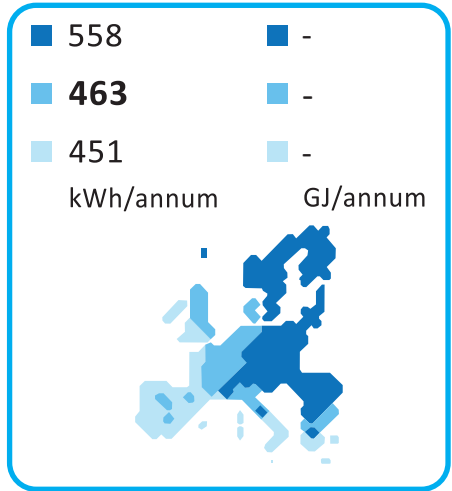

ENERG Y IJA
енергия · ενέργεια IE IA

Midea

RSJ-09/100RDN7-B1

A+

2017

812/2013