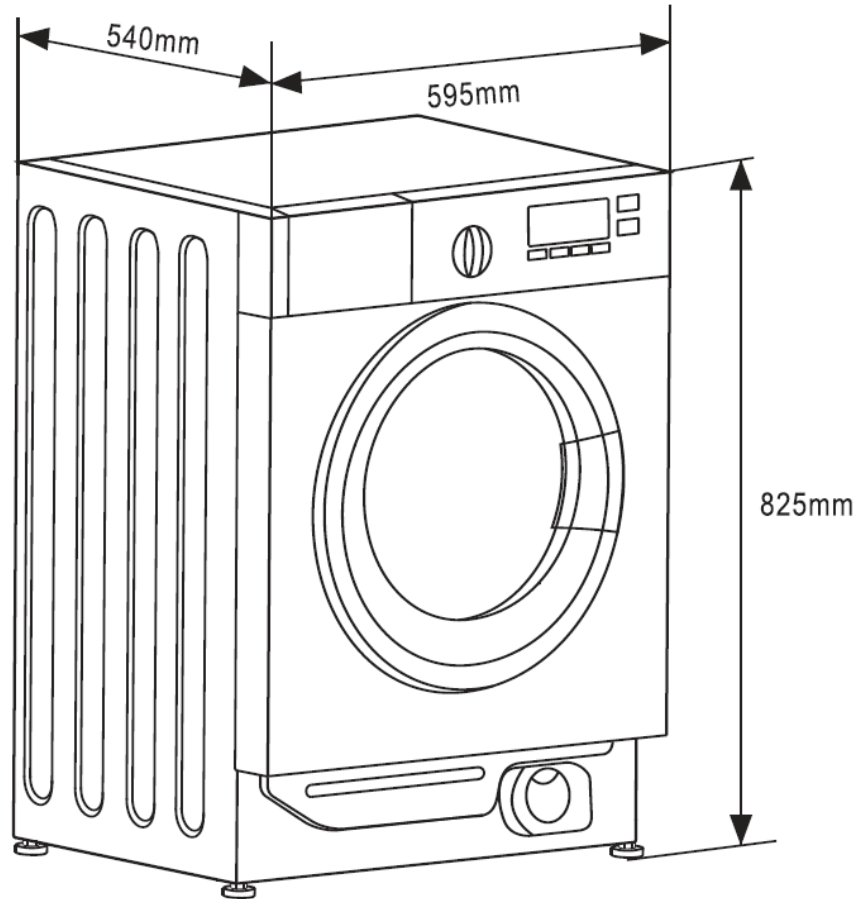

MFG10W80BA/W-ES

CARACTERÍSTICAS

MODELO	MFG10W80BA/W-ES	
Código EAN	6945878345591	
Tipo	Lavadora integración	
Capacidad carga centrifugado	Kg	8/8
Centrifugado	RPM	1400
Presión de agua	Mpa	0,05~1
Tipo Display / Color Display	LED / Blanco	
Bloqueo de puerta	Cierre PTC	
Motor	Motor BLDC Inverter	
Tipo de enchufe	Euro plug	
Consumo de agua ponderado (Ww)	L/ciclo	48
Consumo de energía en kWh por ciclo	kWh/ciclo	0,545
Clase eficiencia energética ciclo completo de lavado/centrifugado	A / B	
Nivel de ruido centrifugado	dB	72
Programas (16)	Intensivo, Algodón, Sintético, Mix, Delicado, Tejanos, ECO 40-60, 20°C, Centrifugado, Aclarado y centrifugado, Ropa de bebé, Lana, Ropa deportiva, Lavado rápido 45', Lavado rápido 15', Ciclo personalizado	
Funciones (9)	Función, Programación diferida, Selección temperaturas (Frío, 20°C, 30°C, 40°C, 60°C, 90°C), Prelavado, Aclarado extra, Selección velocidad centrifugado (0-400-600-800-1000-1200-1400), Memoria, Eliminación sonidos fin de ciclo, Bloqueo infantil	

MFG I0W80BA/W-ES

ESPECIFICACIONES

Modelo	MFG I0W80BA/W-ES	
Ancho	mm	595
Alto	mm	825
Fondo	mm	540

NOTAS:

- (1) Los datos y especificaciones presentes en esta ficha pueden variar sin previo aviso.
- (2) Las imágenes de esta ficha son de carácter orientativo, pudiendo ser diferentes a la máquina final.