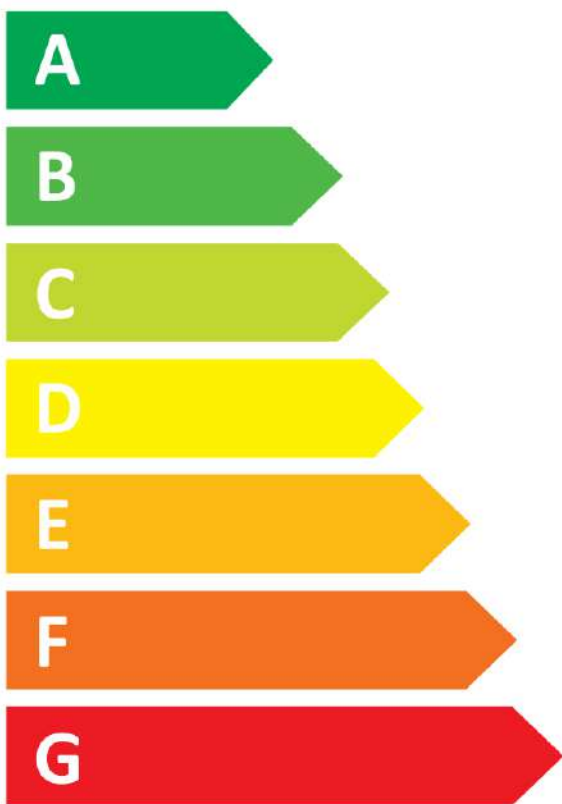

ENERG

MIDEA

MF100W80BA/W-ES

47 kWh

8,0 kg

3:38

48 L

A**B**CDEFG

A**B**CD