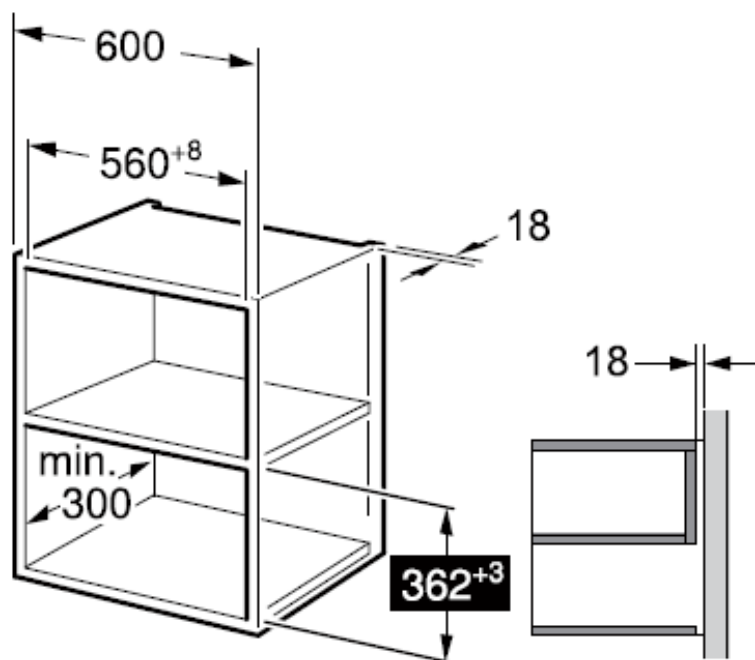

MBO-TG20MASE-BK

NOTAS:

- (1) Los datos y especificaciones presentes en esta ficha pueden variar sin previo aviso.
- (2) Las imágenes de esta ficha son de carácter orientativo, pudiendo ser diferentes a la máquina final.